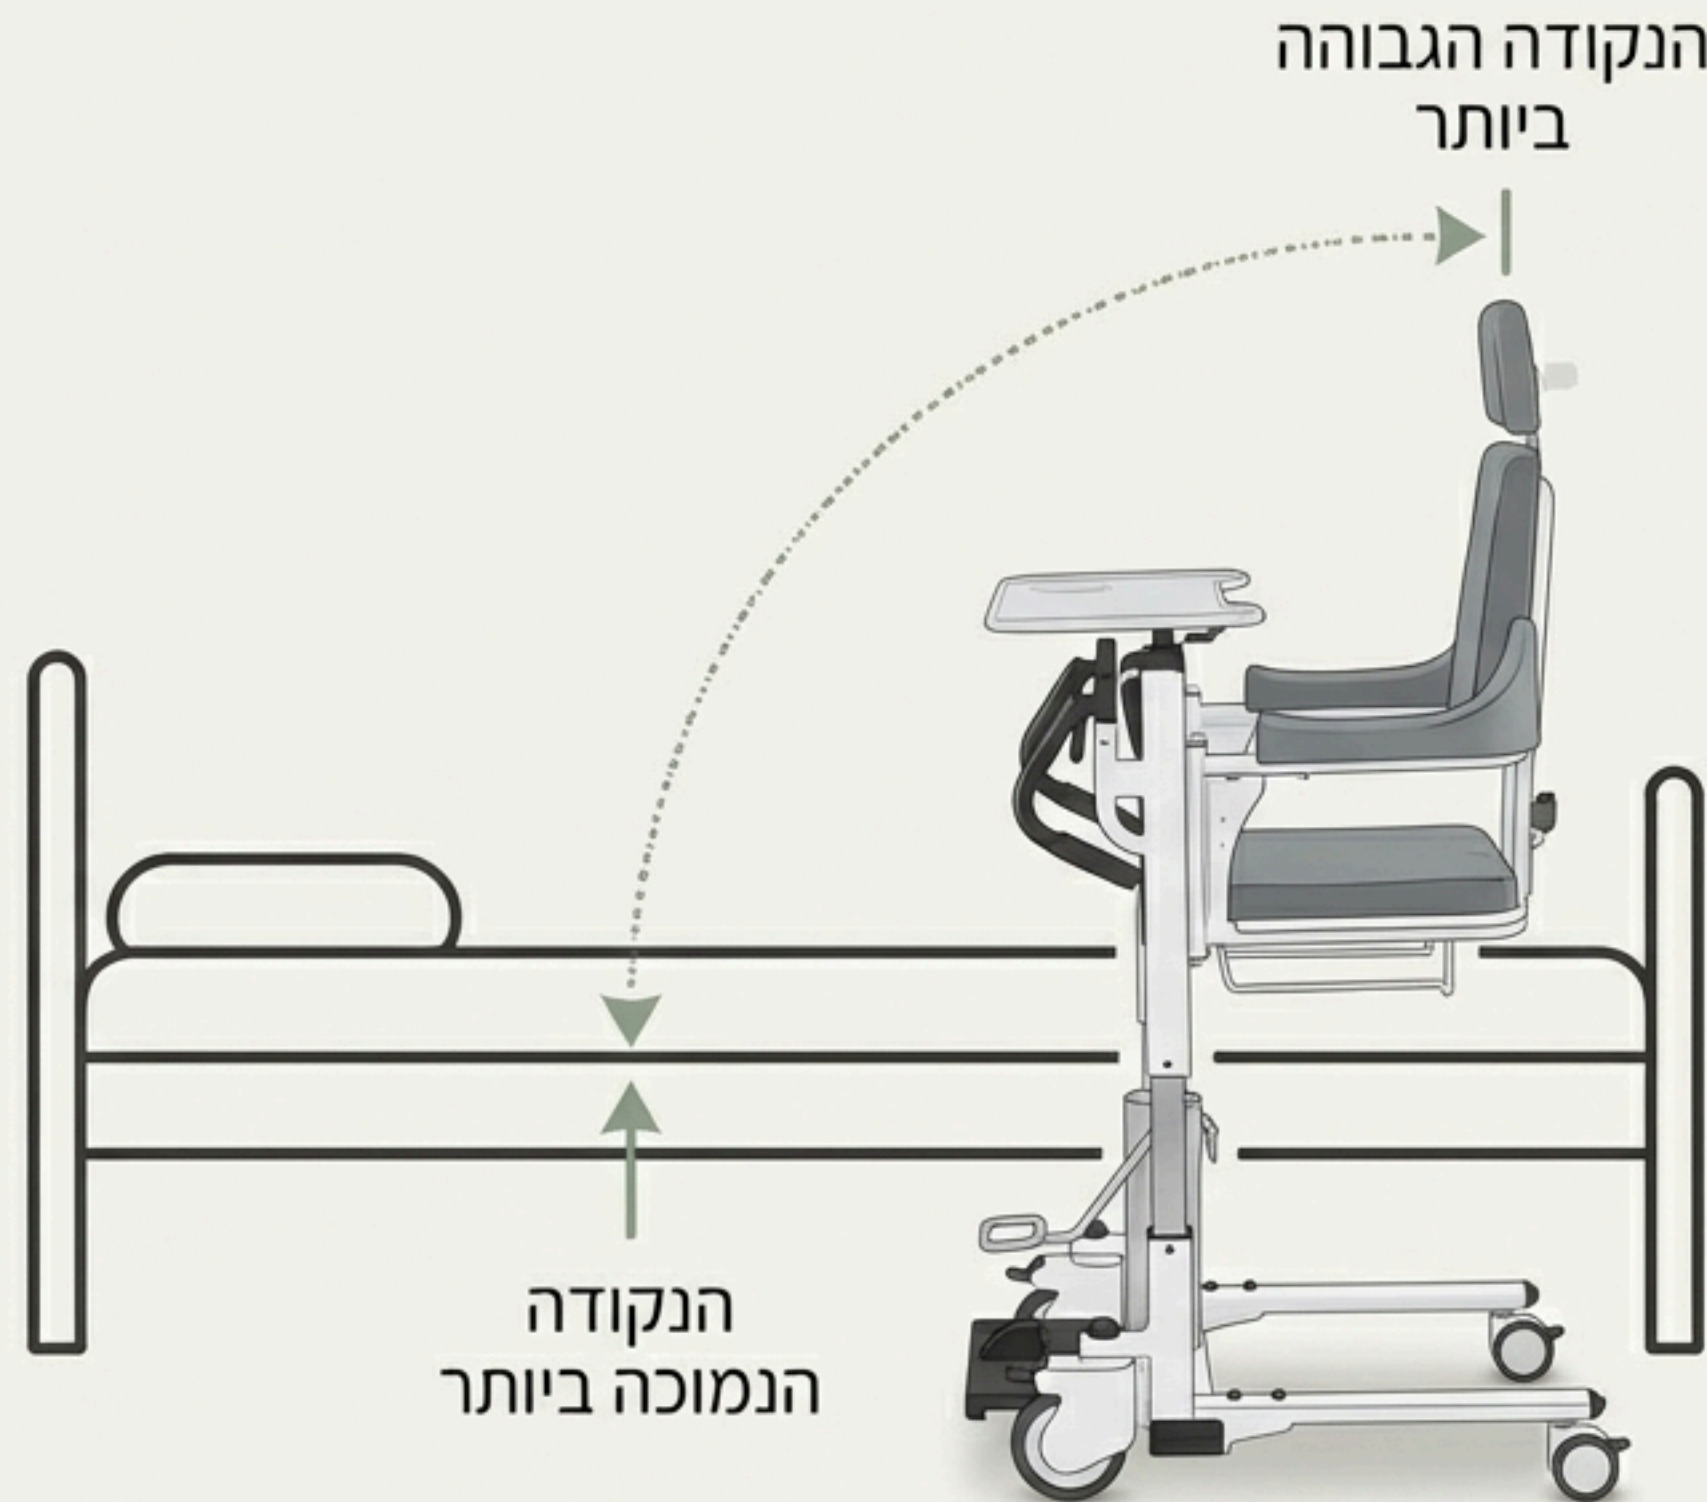

הפתרון: כשמצוינות הנדסית פוגשת נוחות אנושית.

הכירו את כיסא ההרמה החשמלי Premium. הוא יותר מסתם מכשיר עזר – הוא תוכנן מתוך הבנה עמוקה של הצרכים האמיתיים שלכם. כל פרט בו נועד להחזיר את השליטה, הנוחות והביטחון לחייכם.

בטיחות ויציבות ללא פשרות

חופש תנועה מלא בתוך הבית ומחוצה לו

עצמאות בפעולות יומיומיות

SMedic

בוקר חדש מתחיל בקלות ובכבוד.

טווח הרמה רחב למעבר חלק ובטוח
מהמיטה.

מערכת ההרמה המתקדמת מאפשרת מעבר חלק
ממצב שכיבה מלא ועד לעמידה כמעט זקופה.
אין יותר צורך במאמץ פיזי מסוכן. פשוט מקרבים
את הכיסא למיטה, מתאימים את הגובה,
ועוברים בביטחון מלא להתחיל את היום.

חופש תנועה מלא, בכל פינה בבית. סיבוב 360° ותנועה חלקה לניידות מושלמת.

מנגנון הסיבוב המלא מאפשר ניווד קל לכל כיוון, ללא תמרונים מסובכים. הכיסא עובר בקלות דרך פתחים פתחים סטנדרטיים, והגלגלים האיכותיים מבטיחים תנועה חלקה על כל סוגי הריצוף, מפרקט ועד שטיחים.

מצוינות הנדסית בכל פרט ופרט.

נשיאת משקל עד 150 ק"ג
חוזק ויציבות ללא תחרות לבטיחות
מקסימלית.

סיבוב 360°
חופש תנועה מלא וניווט קל בחללים
צרים.

תקן IP64
עמידות בפני מים ואבק לשימוש בכל
סביבה.

טווח הרמה רחב
גישה נוחה למיטה, לכיסא גלגלים או
לעמידה עצמאית.